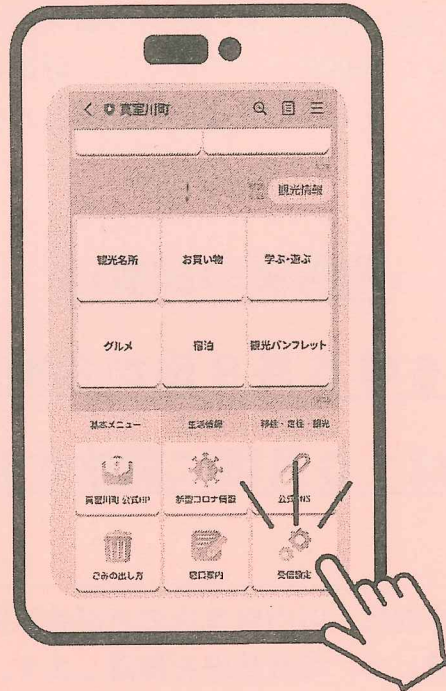

公式 LINE が新しくなりました

充実の新機能

- ・セグメント配信
- ・ゴミの出し方チャットボット
- ・ゴミの日リマインド
- ・道路などの損傷通報機能
- ・子育て支援センター「たいよう」予約機能
- ・防災情報や行政無線と連携したお知らせ
- ・避難所検索機能
- ・イベントカレンダー機能
- ・観光情報メニュー
- ・役場窓口案内チャットボット
- ・中央公民館図書室蔵書検索

・・・などなど新機能多数搭載！