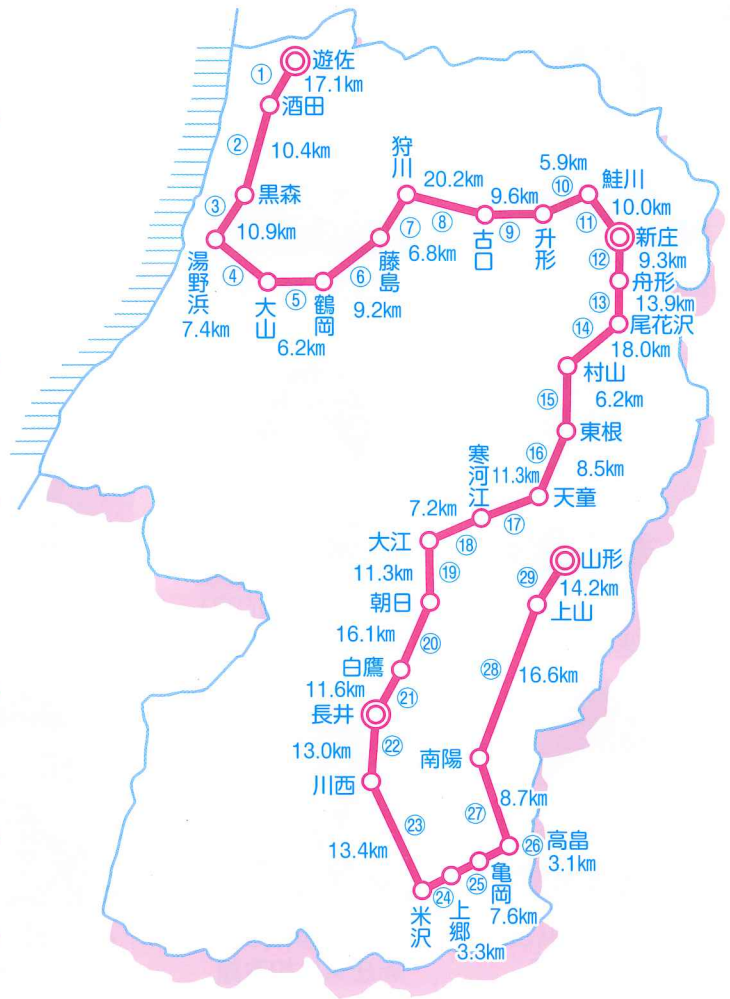

矢口 琥太郎(15)
新庄北高1年

石塚 宇恭(15)
酒田南高1年

古川 羽琉(14)
戸沢学園9年

佐藤 駿宇(14)
日新中3年

樋渡 暖来(14)
金山中3年

第68回山形県縦断駅伝競走大会行程一覽

中継所及び通過予定時刻 (3/31現在)

1日目(4/27)

遊佐(遊佐月光橋上) 8:20 スタート

}}

古口(古口除雪ステーション前) 12:51

⑨ 升形(升形公民館前) 13:21

⑩ 鮭川(JAおいしいもがみ鮭川支店前) 13:40

⑪ 新庄(新庄市役所前) 14:11 ゴール

2日目(4/28)

⑫ 新庄(新庄市役所前) 8:20 スタート

⑬ 舟形(舟形郵便局前) 8:47

尾花沢(尾花沢市役所前) 9:31

}}

長井(長井市役所前) 14:13 ゴール

3日目(4/29)

長井(長井市役所前) 8:00 スタート

}}

山形(山形メディアタワー前) 12:04 ゴール