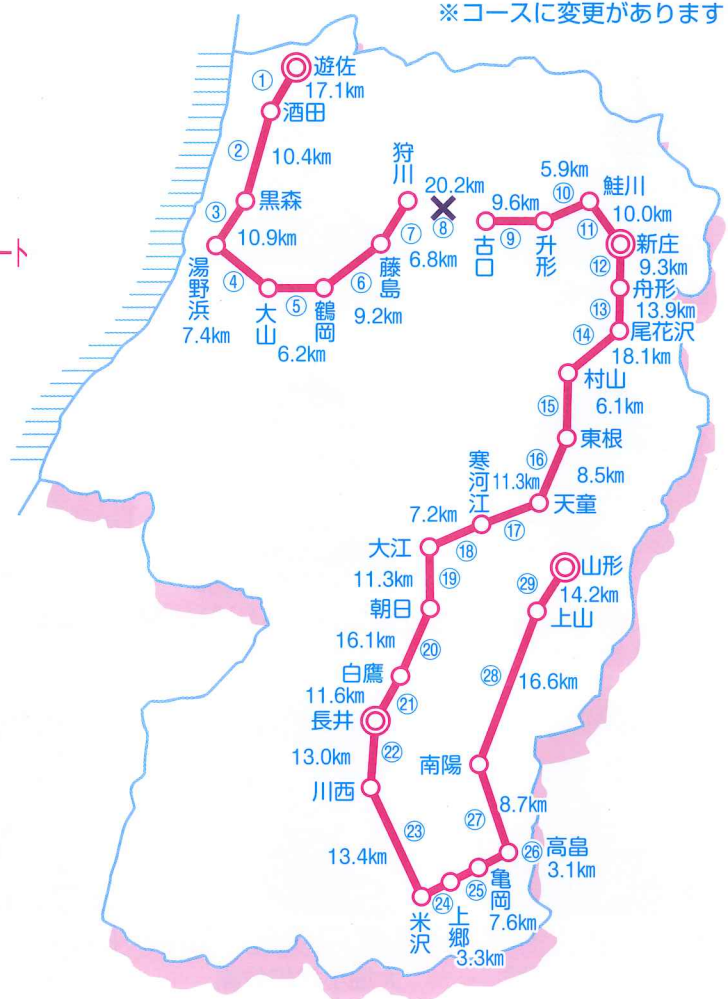

# 第69回山形県縦断駅伝競走大会行程一覽

中継所及び通過予定時刻 (3/31現在)

※コースに変更があります

1日目(4/27)

遊佐(遊佐月光橋上) 8:20 スタート

〃

⑧ 豪雨災害の復旧工事のためコースは欠番

⑨ 古口(古口除雪ステーション前) 13:30 一斉スタート

⑩ 升形(升形公民館前) 14:00

⑪ 鮭川(JAおいしいもがみ鮭川支店前) 14:20

⑪ 新庄(新庄市役所前) 14:50 ゴール

2日目(4/28)

⑫ 新庄(新庄市役所前) 8:20 スタート

⑬ 舟形(舟形郵便局前) 8:47

⑬ 尾花沢(尾花沢市役所前) 9:31

〃

長井(長井市役所前) 14:13 ゴール

3日目(4/29)

長井(長井市役所前) 8:00 スタート

〃

山形(山形メディアタワー前) 12:04 ゴール