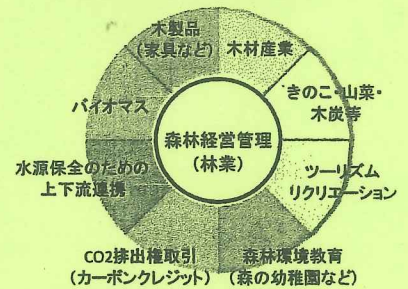

森林業の未来を拓く第1期生を募集中!

回覧

大学入学共通テスト無しで受験できます!

東北農林専門職大学

2024.4開学の
県立大学!

森林業経営学科の一般選抜(募集人数:6名)

出願期間:2024年1月22日~2月2日

試験:2024年2月25日、26日

選抜方法:英・数・理※、小論文、面接、書類

※開学年度のため、独自テストで実施し、大学入学共通テストは利用しません

【森林業経営学科とは?】

林業を起点とし、バイオマス利活用、きのこ・山菜、森林サービス産業等、森林の可能性を広げ、多様なビジネスを展開できる経営者等を育成する学科です!

魅力① 「森林業」を学べる日本唯一の学科です

魅力② 最新の生産技術や経営理論に加えて、学内外の豊富なフィールド実習で実践力が身に付きます

魅力③ ビジネス英語やSDGs、国際森林業論など国際化に対応した学びがあり、海外実習の機会もあります

魅力④ 「森林業学士(専門職)」の学位が取得できます

魅力⑤ 県立大学の強みを活かして、卒業後の就業を強力にサポート!

※想定される進路:森林業関連企業、森林組合、製材・木材加工経営体、官公庁など

森林業の概念

林業を起点とした
森林資源のフル活用

農林業経営学部
農業経営学科(入学定員32名)
森林業経営学科(入学定員8名)