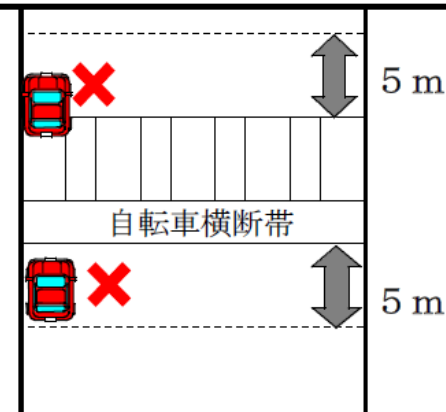

注意

次の場所では乗降できません！

①交差点及びその側端から5メートル以内の部分

②横断歩道及びその前後の側端からそれぞれ前後に5メートル以内の部分

③道路のまがり角から5メートル以内の部分
※わん曲しているまがり角の場合は、わん曲部分の側端から5メートル以内の部分

④道路のまがり角から5メートル以内の部分

⑤踏切及びその前後の側端からそれぞれ前後に10メートル以内の部分

⑥安全地帯の左側の部分及びその前後の側端からそれぞれ前後に10メートル以内の部分

⑦坂の頂上付近及び勾配の急な坂

⑧トンネル

⑨駐停車禁止標識・道路標示（黄色の実線）による駐停車禁止場所

①から⑨の場所は駐停車することが道路交通法で禁止されています。バスの乗降ができませんので、ご注意ください。