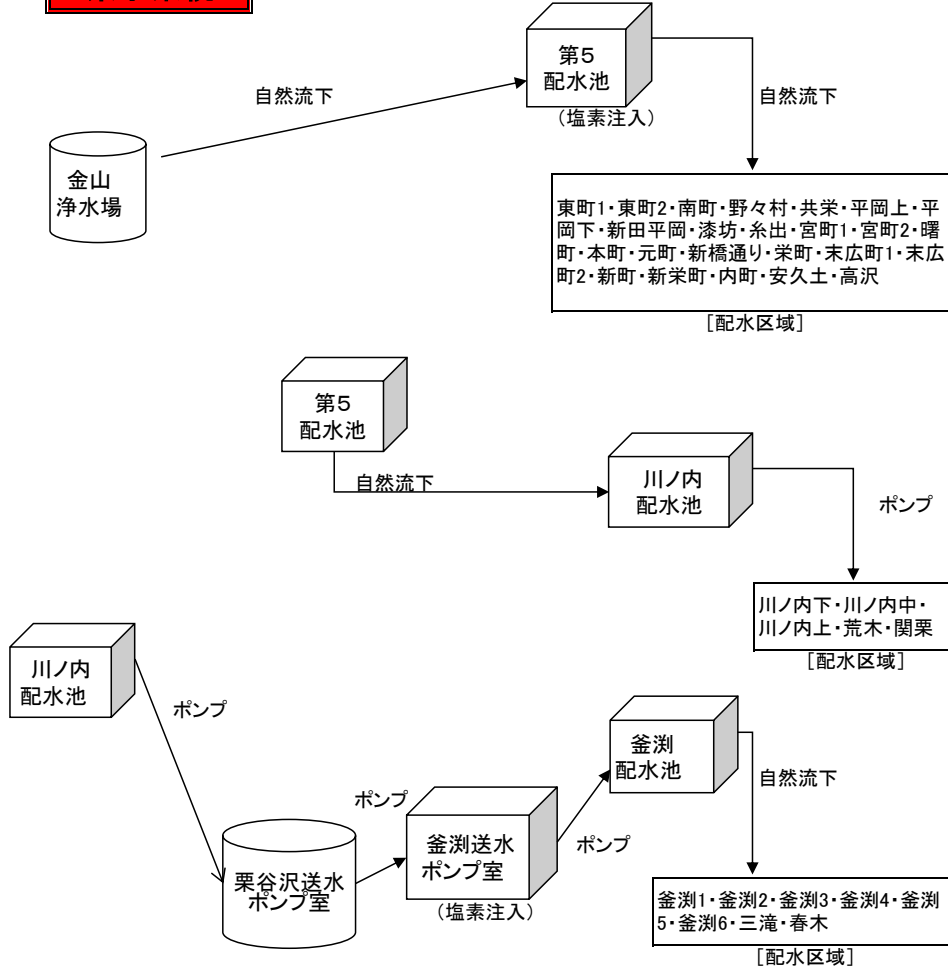

真室川上水道施設略図

県水系統

秋山系統

大沢系統

差首鍋系統

及位系統