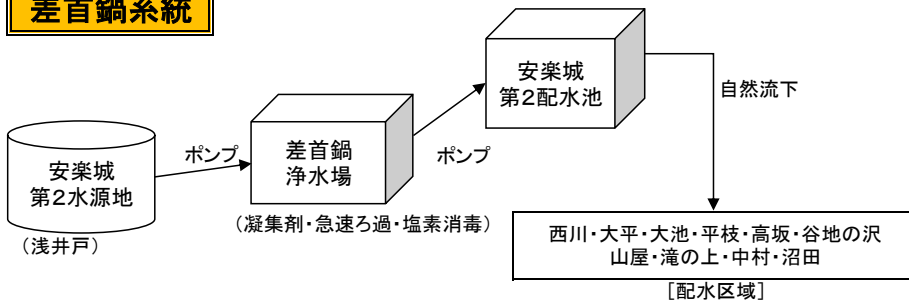

真室川上水道施設略図

県水系統

秋山系統

大沢系統

差首鍋系統

及位系統