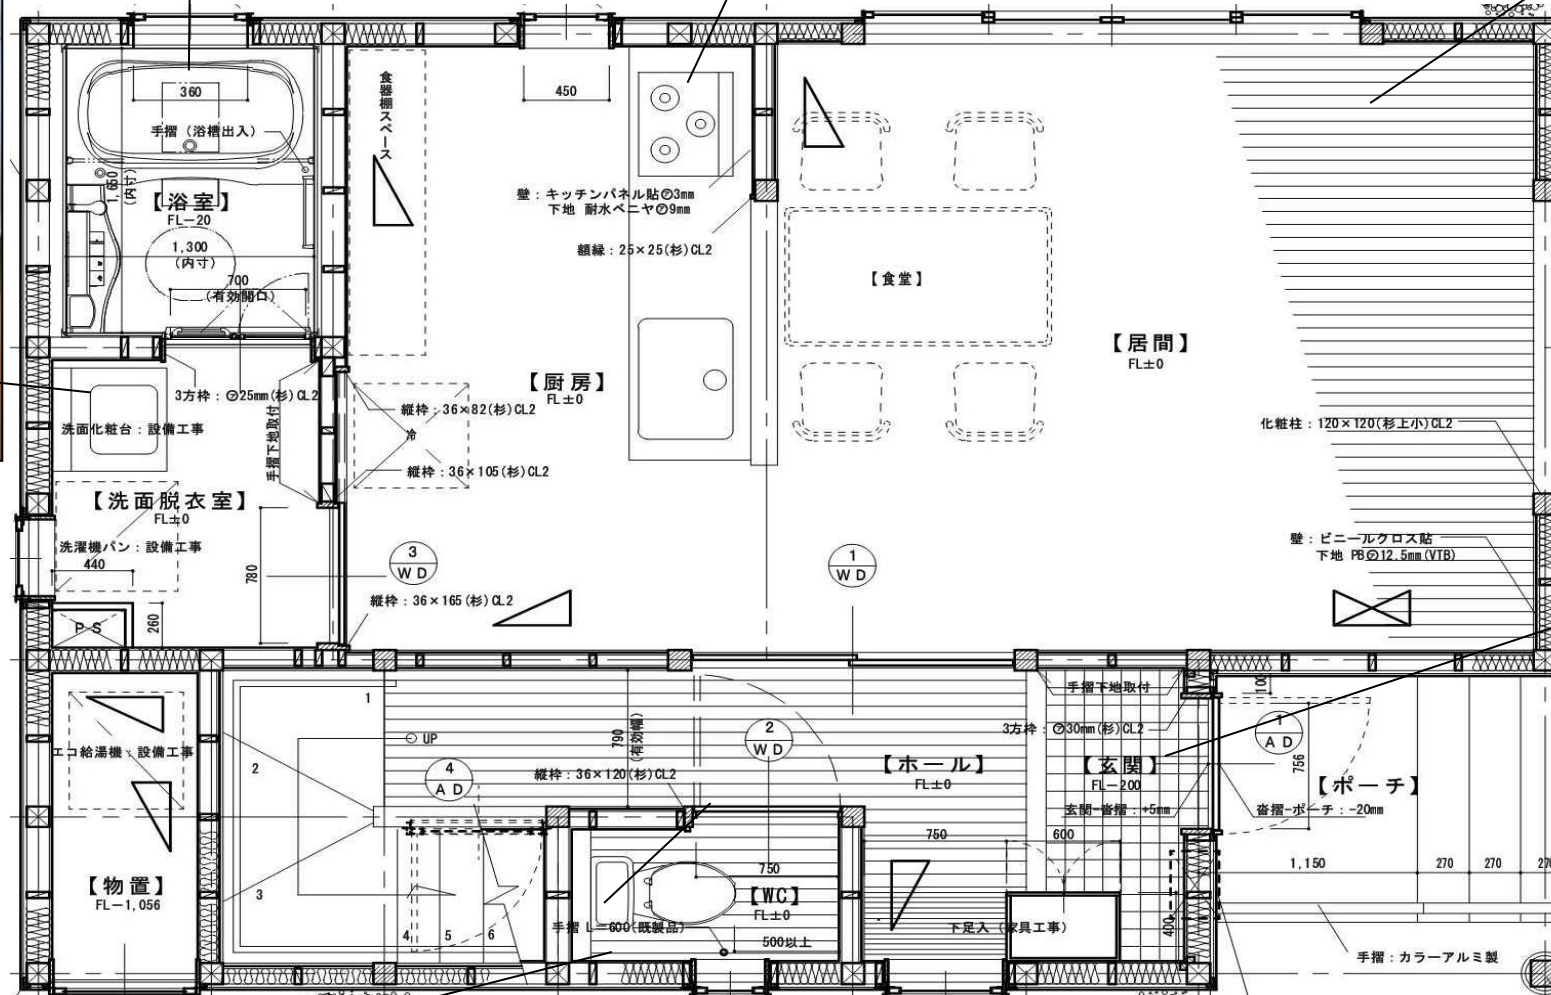

町営駅西住宅 1F

浴室

台所

居間

洗面

玄関

トイレ

外観写真