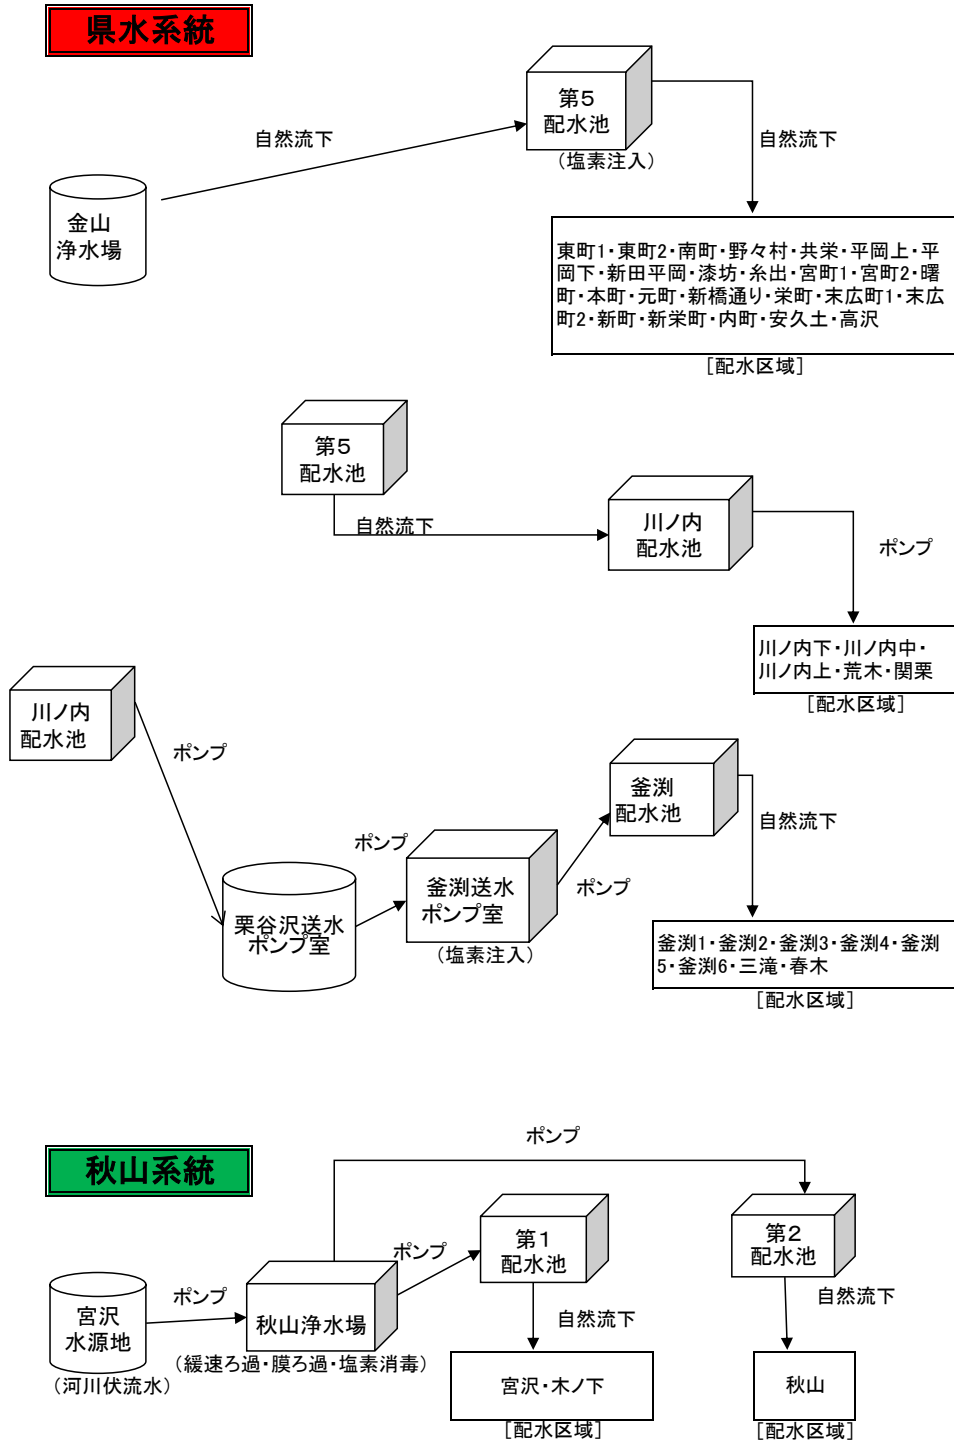

真室川上水道施設略図

大沢系統

差首鍋系統

及位系統